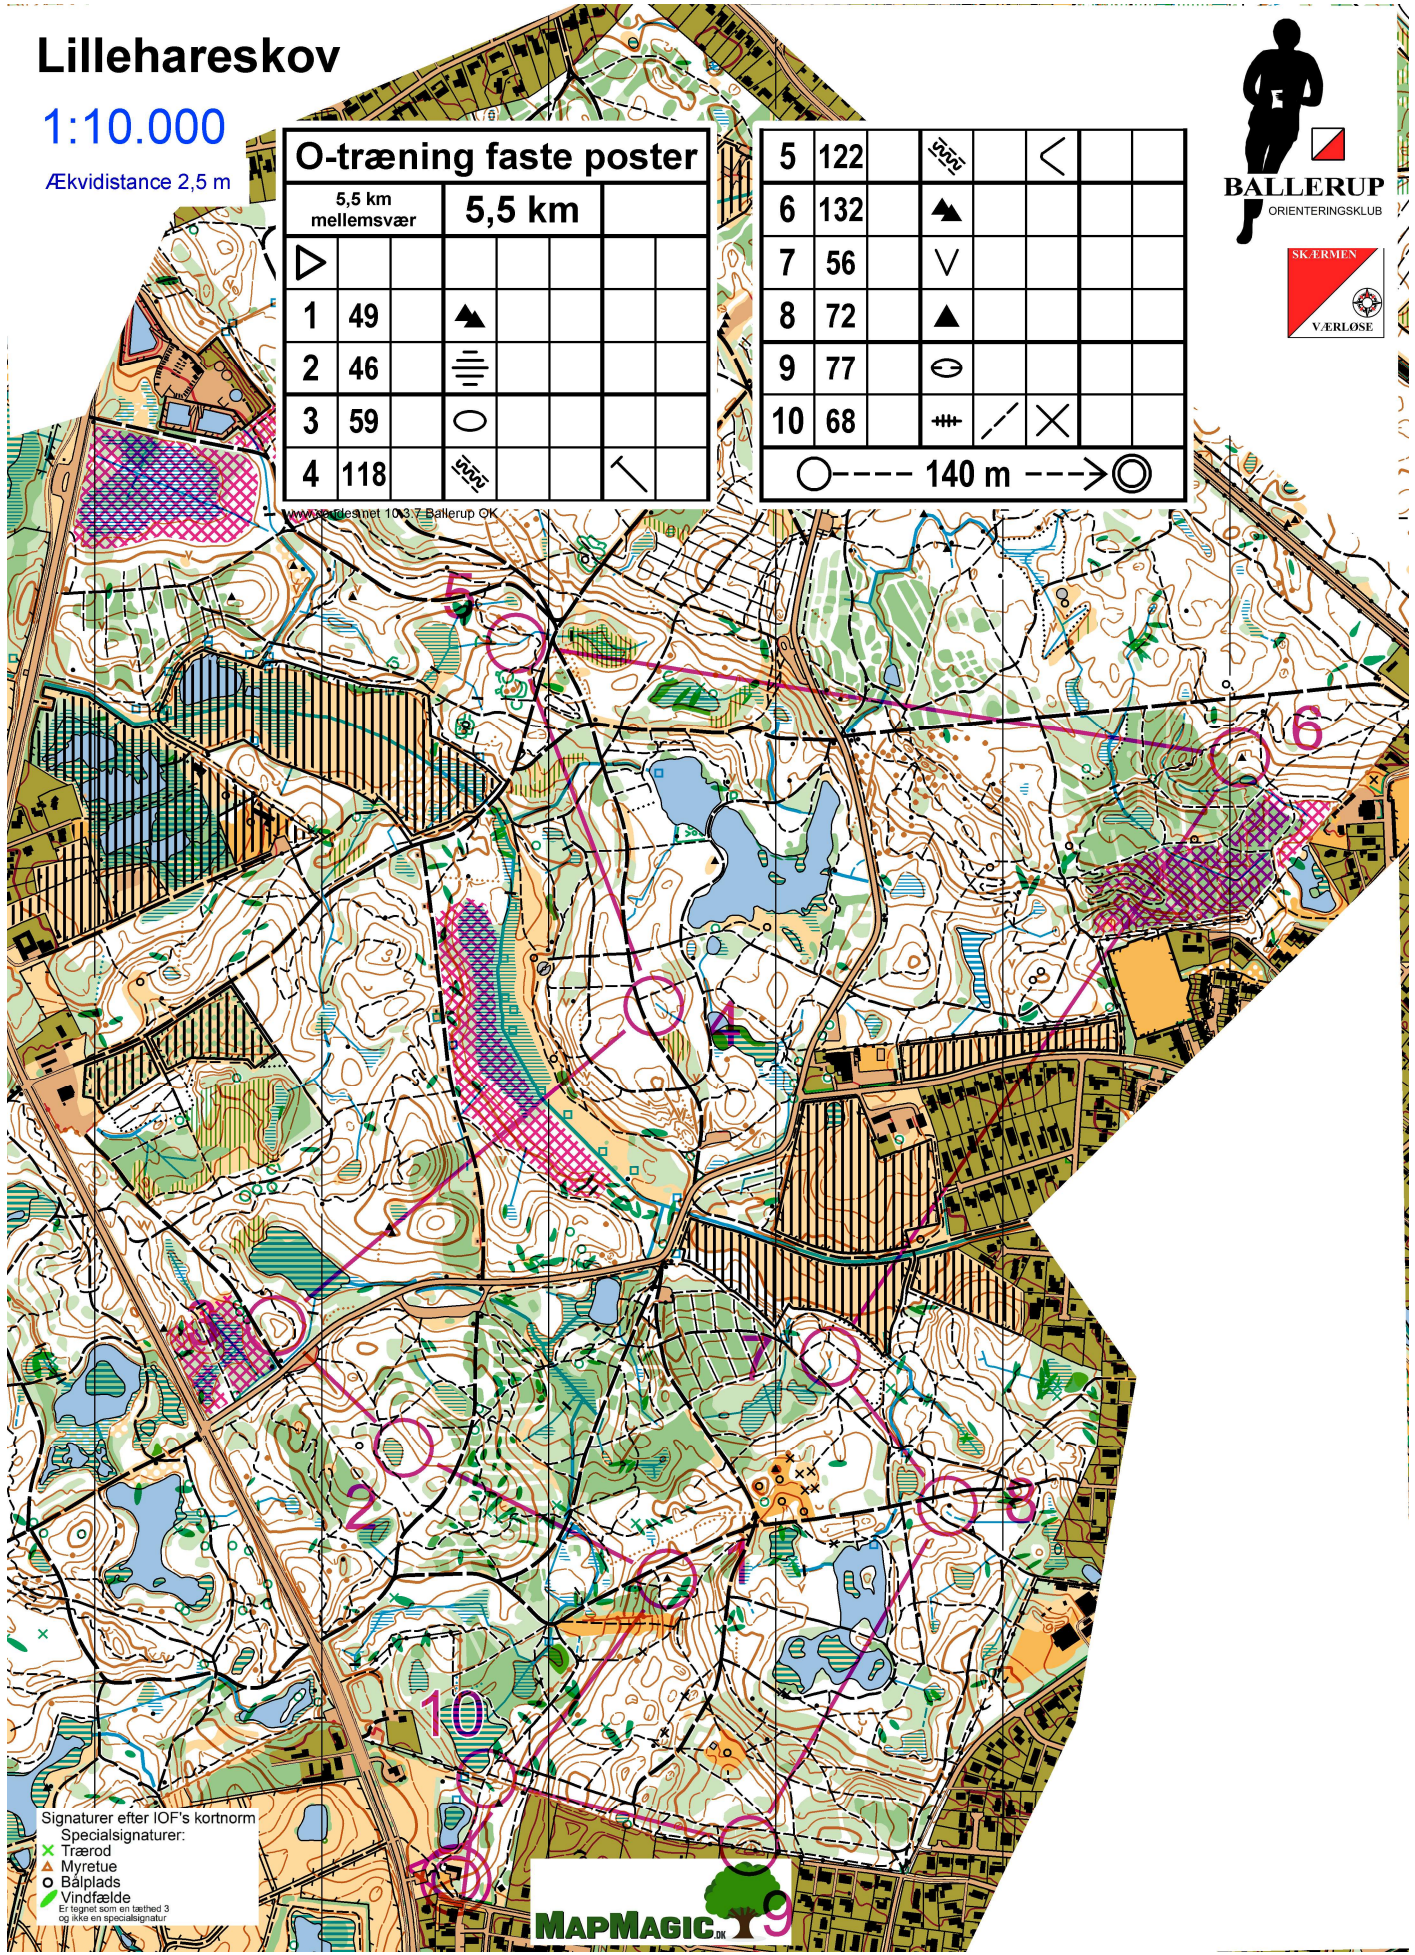

# Lillehaveskov

1:10.000

Ækvidistance 2,5 m

| O-træning faste poster |     |        |   |
|------------------------|-----|--------|---|
| 5,5 km<br>mellemsvær   |     | 5,5 km |   |
| △                      |     |        |   |
| 1                      | 49  | ▲      |   |
| 2                      | 46  | ≡      |   |
| 3                      | 59  | ○      |   |
| 4                      | 118 | ⊞      | ⌵ |

|    |     |   |   |   |
|----|-----|---|---|---|
| 5  | 122 | ⊞ | < |   |
| 6  | 132 | ▲ |   |   |
| 7  | 56  | ∇ |   |   |
| 8  | 72  | ▲ |   |   |
| 9  | 77  | ⊙ |   |   |
| 10 | 68  | ≡ | / | × |

○ --- 140 m --- → ⊙